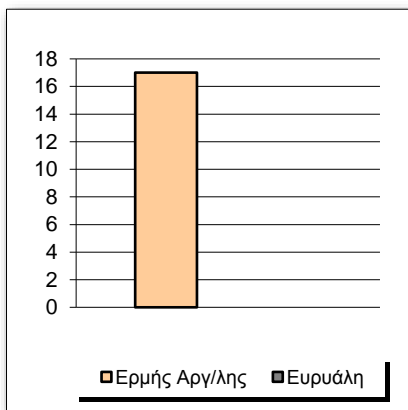

Starters - Subs ratio

Fastbreak Pts

Turnover Pts

Second Chance Pts

Possessions

Notes

Ο Ερμής Αργ/λης είχε 93 κατοχές,  
 εκ των οποίων κατέληξαν: 65 σε σουτ  
 9 σε λάθος  
 και 19 σε κερδ. φάουλ