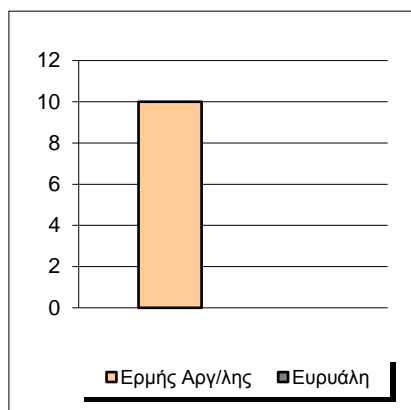

Starters - Subs ratio

Fastbreak Pts

Turnover Pts

Second Chance Pts

Possessions

Notes

Ο Ερμής Αργ/λης είχε 93 κατοχές,  
 εκ των οποίων κατέληξαν: 65 σε σουτ  
 9 σε λάθος  
 και 19 σε κερδ. φάουλ