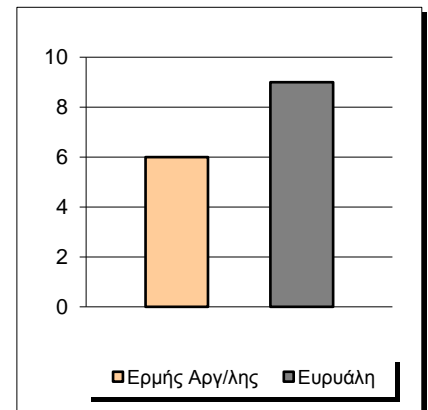

Starters - Subs ratio

Fastbreak Pts

Turnover Pts

Second Chance Pts

Possessions

Notes

Ο Ερμής Αργ/λης είχε 93 κατοχές,  
 εκ των οποίων κατέληξαν: 65 σε σουτ  
 9 σε λάθος  
 και 19 σε κερδ. φάουλ