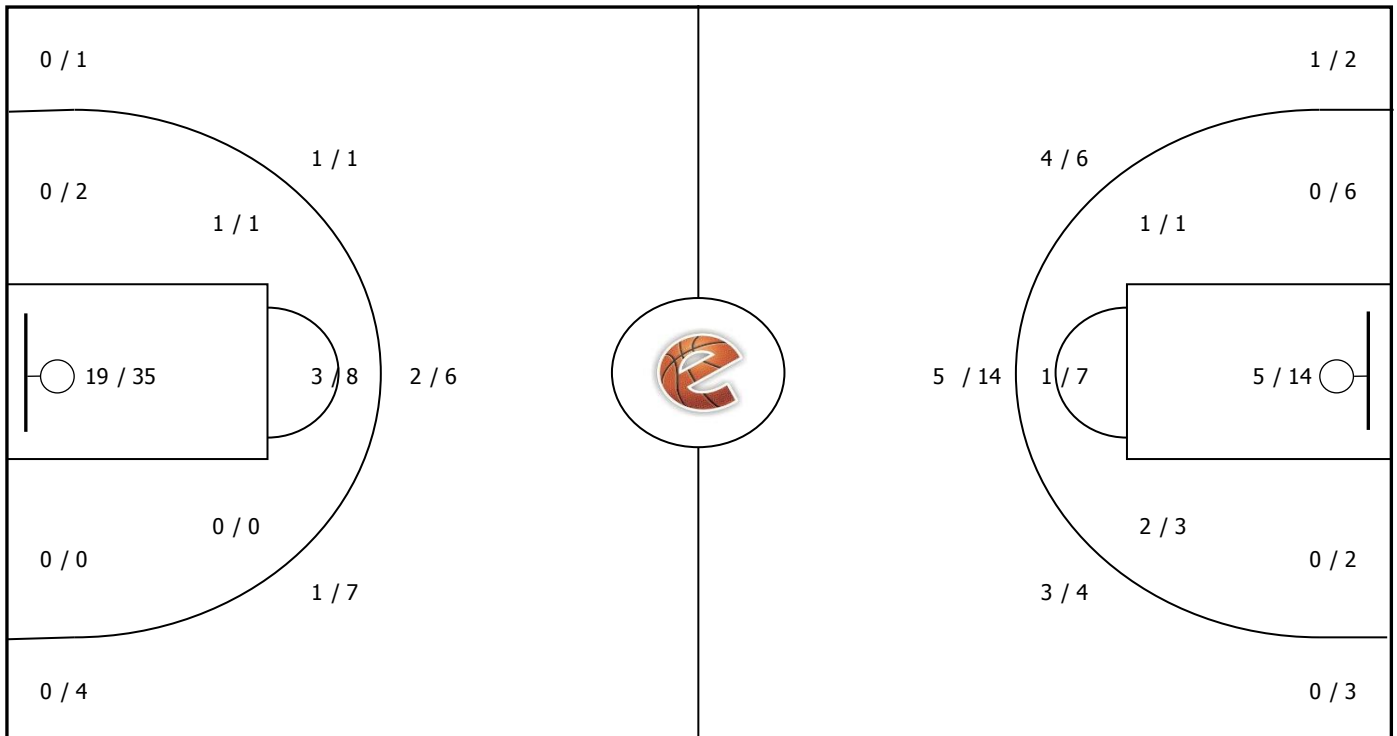

Fastbreak Pts

Turnover Pts

Second Chance Pts

Possessions

Notes

Ο Ερμής Αργ/λης είχε 93 κατοχές,
εκ των οποίων κατέληξαν: 65 σε σουτ
9 σε λάθος
και 19 σε κερδ. φάουλ