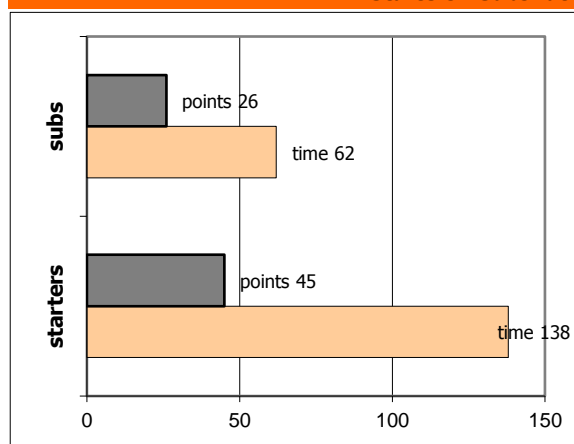

Ερμής Αργ/λης **71 - 65** Ευρυάλη

65%	13 / 20	FT	8 / 14	57%
50%	23 / 46	2FG	9 / 33	27%
21%	4 / 19	3FG	13 / 29	45%
49	35 - 14	Rb	28 - 5	33
	9	Tu	12	

Referees: Κουτσοδήμος, Μπαβέλας, Βομπήρης

By Quarter	1	2	3	4
Ερμής Αργ/λης	16	22	22	11
Ευρυάλη	19	16	11	19

End of Quarter	1	2	3	4
Ερμής Αργ/λης	16	38	60	71
Ευρυάλη	19	35	46	65

Ερμής Αργ/λης

Coach: Π. Γκαναβίας, Σ. Μουσιδής

Fastbreaks: 9 / 12

#	Player	Time (min)	Pts	Ft	2Fg	3Fg	+/-	Rbs		As	St	Tu	Bl	Fouls		Eff
								de	of					dr	co	
4	Ραζής Μ.	30	4	0 / 0	2 / 2	0 / 4	3	5	1	4	0	0	0	4	0	10
5	Μαυραντζώπου Γ.	20	6	0 / 0	3 / 4	0 / 2	7	0	0	3	2	0	0	1	2	8
6	Καβαλαράκης Ν.	31	9	3 / 6	3 / 5	0 / 3	-7	6	1	3	2	4	2	5	4	11
7	Παξινός Σ.	26	14	2 / 2	3 / 6	2 / 2	18	4	1	2	2	0	1	2	1	21
16	Νικολακάκος Σ.	13	6	0 / 0	3 / 6	0 / 0	-7	5	2	0	0	0	0	0	1	10
18	Μουφτάρη Α.	0	0	0 / 0	0 / 0	0 / 0	0	0	0	0	0	0	0	0	0	-
10	0	0	0	0 / 0	0 / 0	0 / 0	0	0	0	0	0	0	0	0	0	-
11	Τσιώκος Ν.	27	13	3 / 6	5 / 9	0 / 0	-5	4	2	1	0	2	2	4	3	13
12	Χατζηιωαννίδης Ν.	3	0	0 / 0	0 / 0	0 / 0	4	0	0	0	0	0	0	0	0	0
13	Ρετσινάς Δ.	22	7	0 / 0	2 / 5	1 / 3	8	2	2	1	1	0	0	0	2	8
14	Ευδοκιάδης Κ.	0	0	0 / 0	0 / 0	0 / 0	0	0	0	0	0	0	0	0	0	-
15	Φωτόπουλος Θ.	28	12	5 / 6	2 / 9	1 / 5	9	8	5	8	0	2	0	2	2	19
Team								1	0			1		1	0	
1st quarter			16	2 / 2	7 / 14	0 / 4		6	5	6	2	2	1	3	1	23
2nd quarter			22	8 / 10	7 / 14	0 / 0		11	2	5	1	2	0	8	5	30
3rd quarter			22	0 / 0	5 / 11	4 / 8		10	1	7	3	2	1	3	5	32
4th quarter			11	3 / 8	4 / 7	0 / 7		8	6	4	1	3	3	5	4	15
Final Stats		200	71	13 / 20	23 / 46	4 / 19	30	35	14	22	7	9	5	19	15	100
				65%	50%	21%		49								

Ευρυάλη

Coach: Γ. Κακκαβάς, Σπ. Ξυνητός

#	Player	Pts	-	3s
1	Καράμπελας Αλ.	13	-	2
5	Πάνος Ε.	0	-	0
17	Γιαννακούρος Π.	4	-	0
7	Καρλούζας Θ.	0	-	0
8		0	-	0
9	Κούκουρας Γ.	6	-	2
10	Μερκούρης Σ.	6	-	0
11	Σκρίκας Κ.	0	-	0
12		0	-	0
13	Κοπακάκης Ι.	33	-	8
14		0	-	0
15	Πολυχρονέας Ν.	3	-	1

Starters - Subs ratio